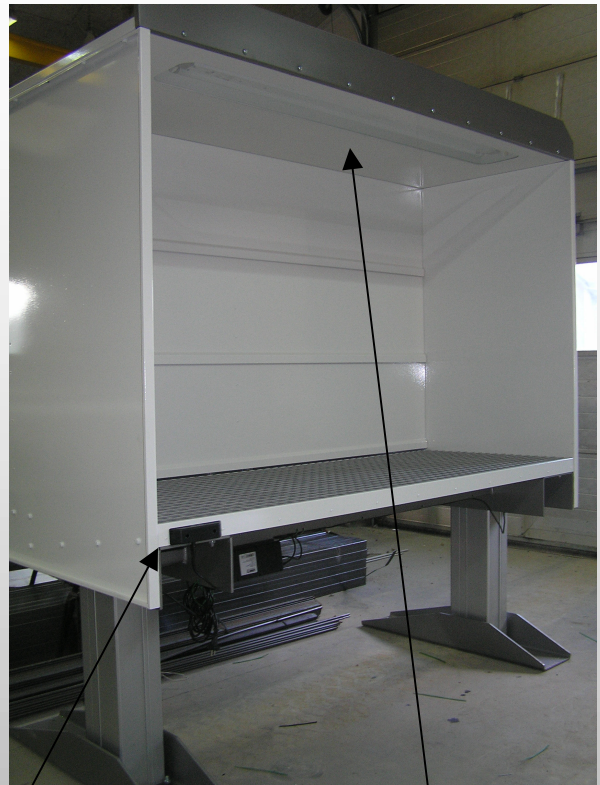

# Slibebord:

- ✓ Hæve-/sænkefunktion for optimal ergonomi
- ✓ Vandring fra 80 – 130 cm (ristehøjde)
- ✓ God arbejdsbelysning 2 x 58 W
- ✓ Løftekapacitet 250 kg.
- ✓ Udsugning i bagvæg samt under rist
- ✓ Opbevaringskasse for sliberedskaber kan påmonteres som ekstra tilbehør
- ✓ Standardmål: B: 2000 mm, H: 1200 mm
- ✓ Kan leveres i valgfri farve (standard = grå)

El-betjening for  
hæve-/sænkefunktion

Indbygget lys